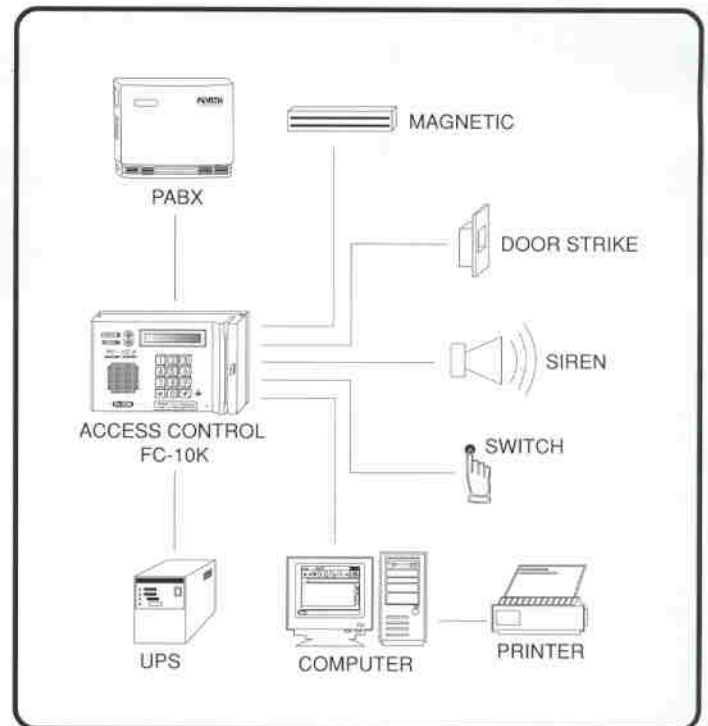

connection diagram